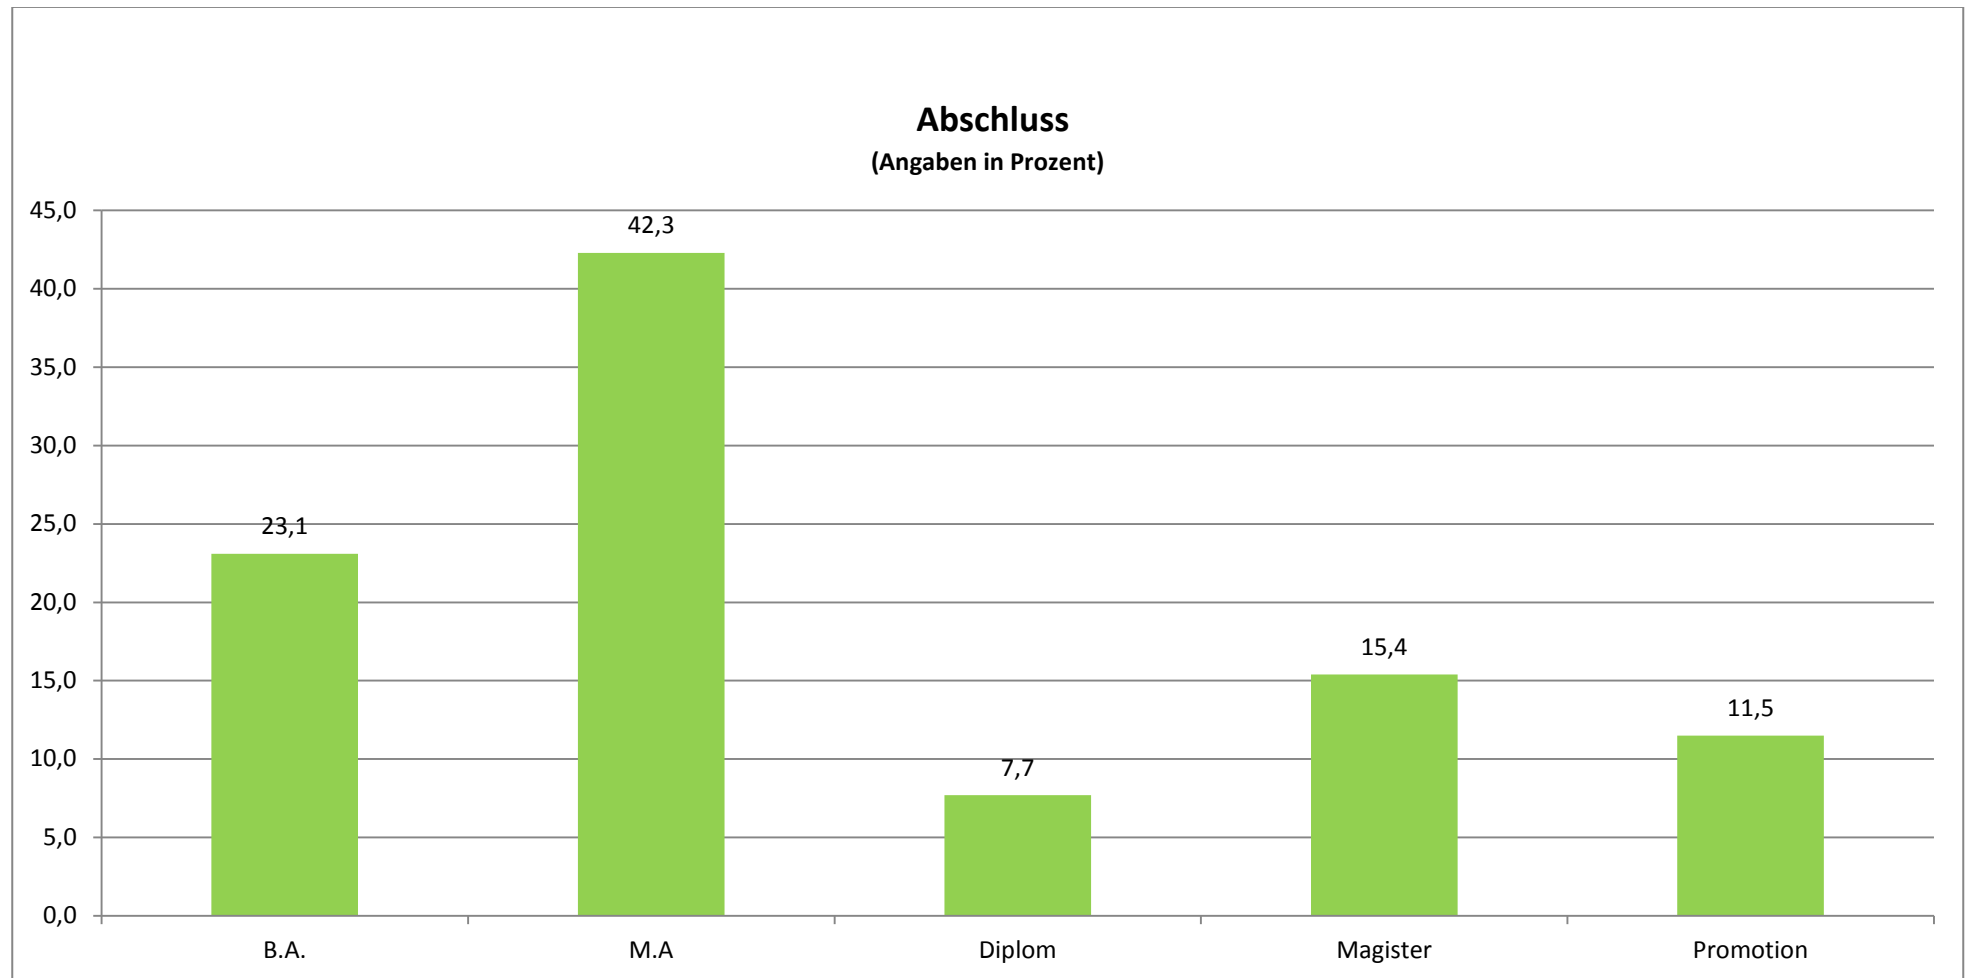

## GESAMTEVALUATION DER BERATUNGEN (N= 142)

STAND: 04.06.2012

# Fachsemester

(Angaben in Prozent)

Durchschnittlicher Wert (absolut): 5,87