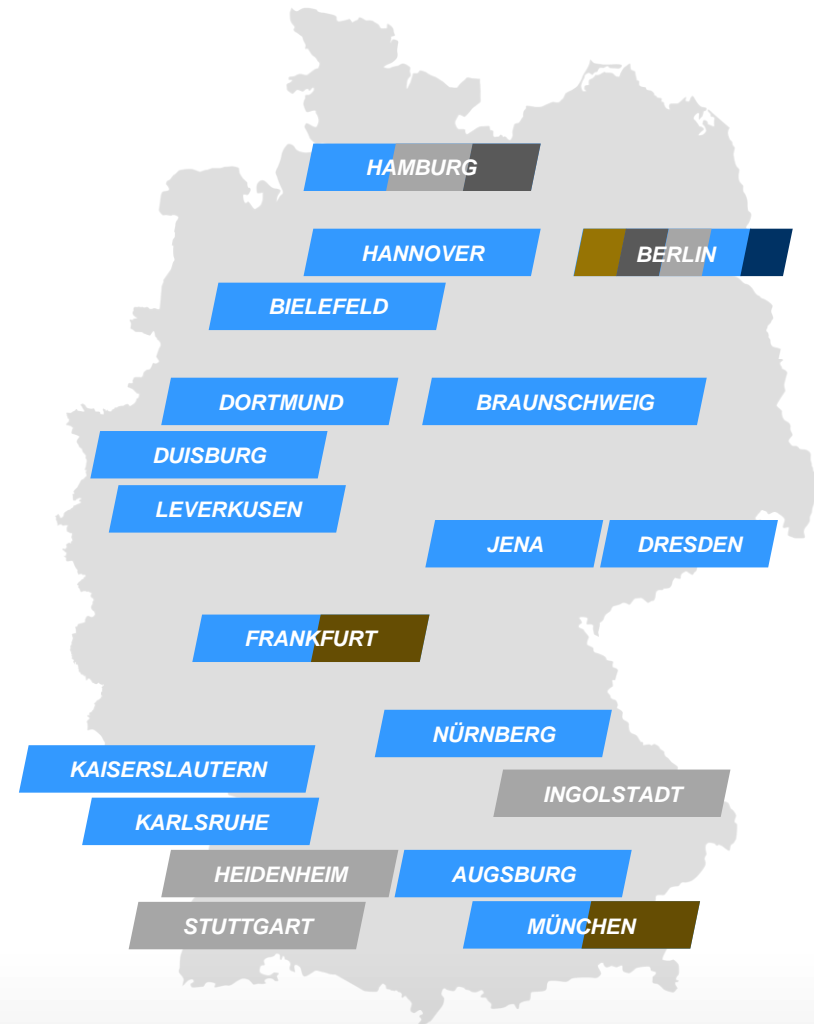

WERTSCHÖPFUNGSKETTE. MARKTFÜHRER SEIT ÜBER 25 JAHREN

- Marketingpartner für Rechthehalter im Sport
- 300 Mitarbeiter an 17 Standorten

- Marketingpartner für Rechthehalter im Sport
- 40 Mitarbeiter in Hamburg, Berlin, Stuttgart, Heidenheim, Ingolstadt

VIP/SPORTSTRAVEL

- VIP Reisen, Hospitality und Event Management
- 20 Mitarbeiter in Berlin und Hamburg

- Guest Management, Aktivierung und Hospitality Produktion
- 60 Mitarbeiter am Standort Berlin

- Sponsoring-Strategie und Aktivierung
- 100 Mitarbeiter in München, Frankfurt und Berlin