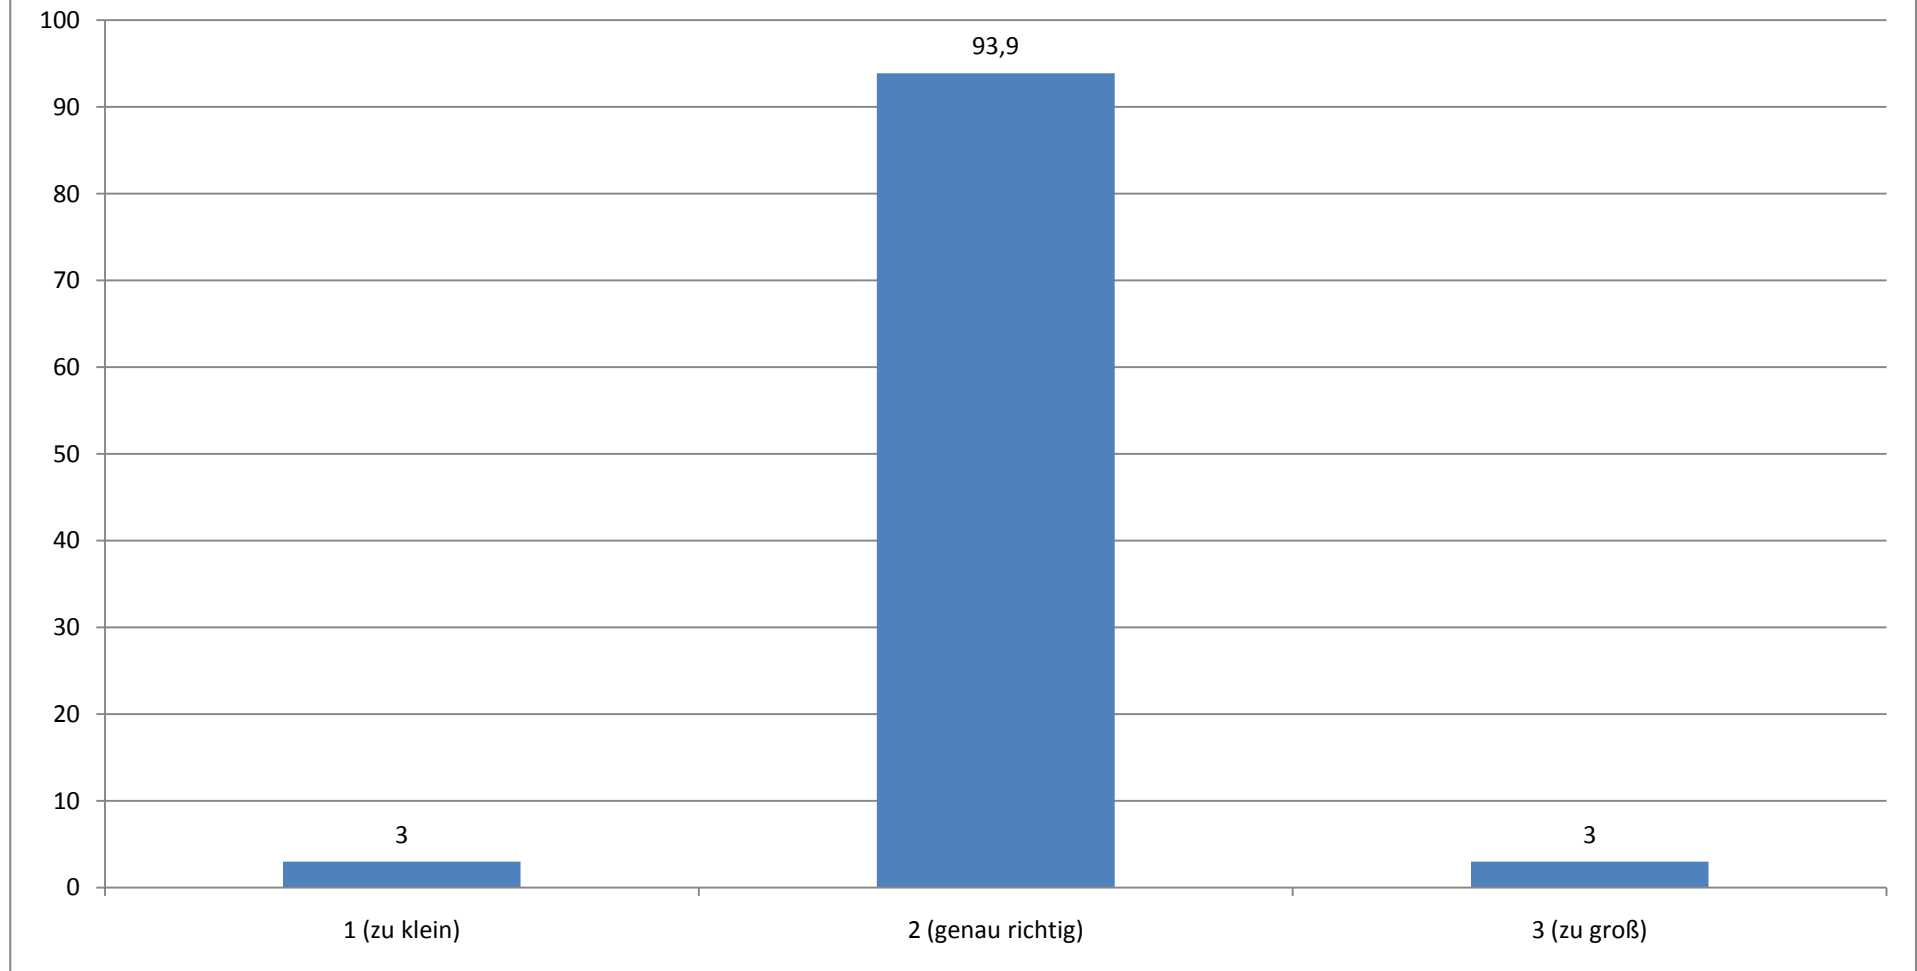

METHODENZENTRUM: GESAMTEVALUATION DER STÜTZKURSE (N = 104)

STAND: 07.04.10

Durchschnittlicher Wert (absolut): 1,06

Ich finde, dass dieser Stützkurs eine Verbesserung für die Lehre darstellt.

(Angaben in Prozent)

Durchschnittlicher Wert (absolut): 1,19

Dieser Stützkurs ist aus meiner Sicht sehr hilfreich.

(Angaben in Prozent)

Durchschnittlicher Wert (absolut): 1,30

Die Teilnehmerzahl fand ich...

(Angaben in Prozent)