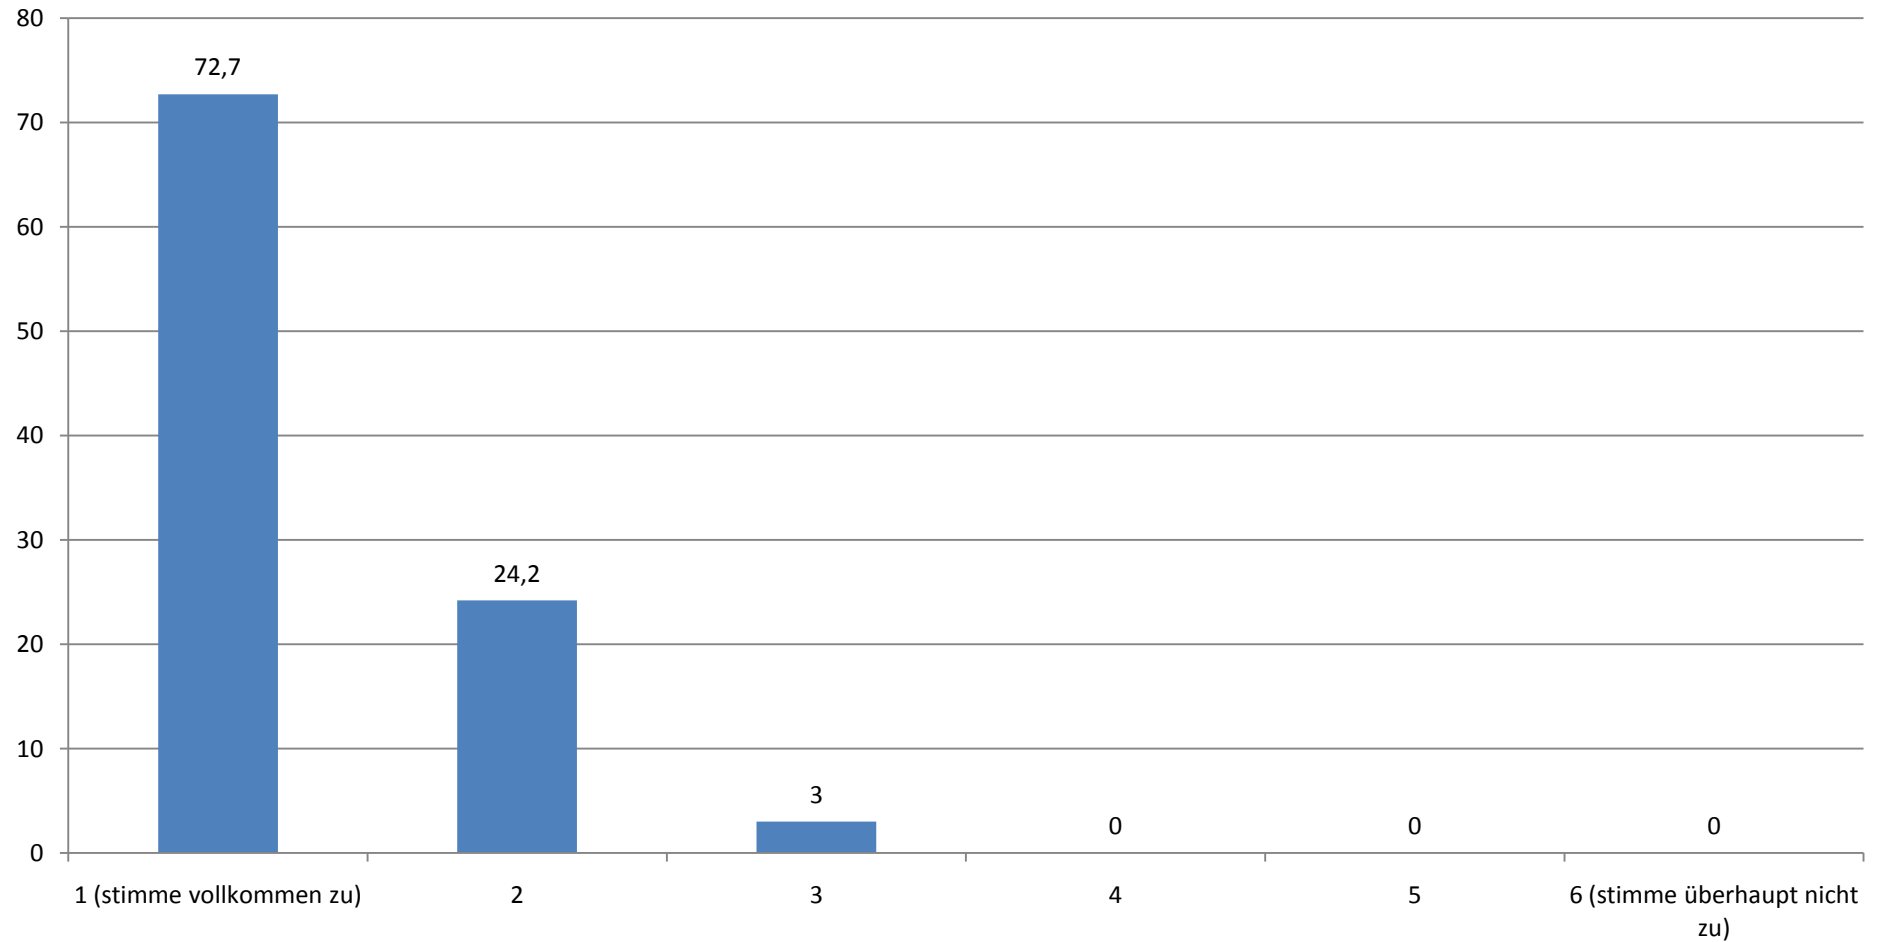

METHODENZENTRUM: GESAMTEVALUATION DER STÜTZKURSE (N = 104)

STAND: 07.04.10

Durchschnittlicher Wert (absolut): 1,06

Ich finde, dass dieser Stützkurs eine Verbesserung für die Lehre darstellt.

(Angaben in Prozent)

Durchschnittlicher Wert (absolut): 1,19

Dieser Stützkurs ist aus meiner Sicht sehr hilfreich.

(Angaben in Prozent)

Durchschnittlicher Wert (absolut): 1,30

Die Teilnehmerzahl fand ich...

(Angaben in Prozent)