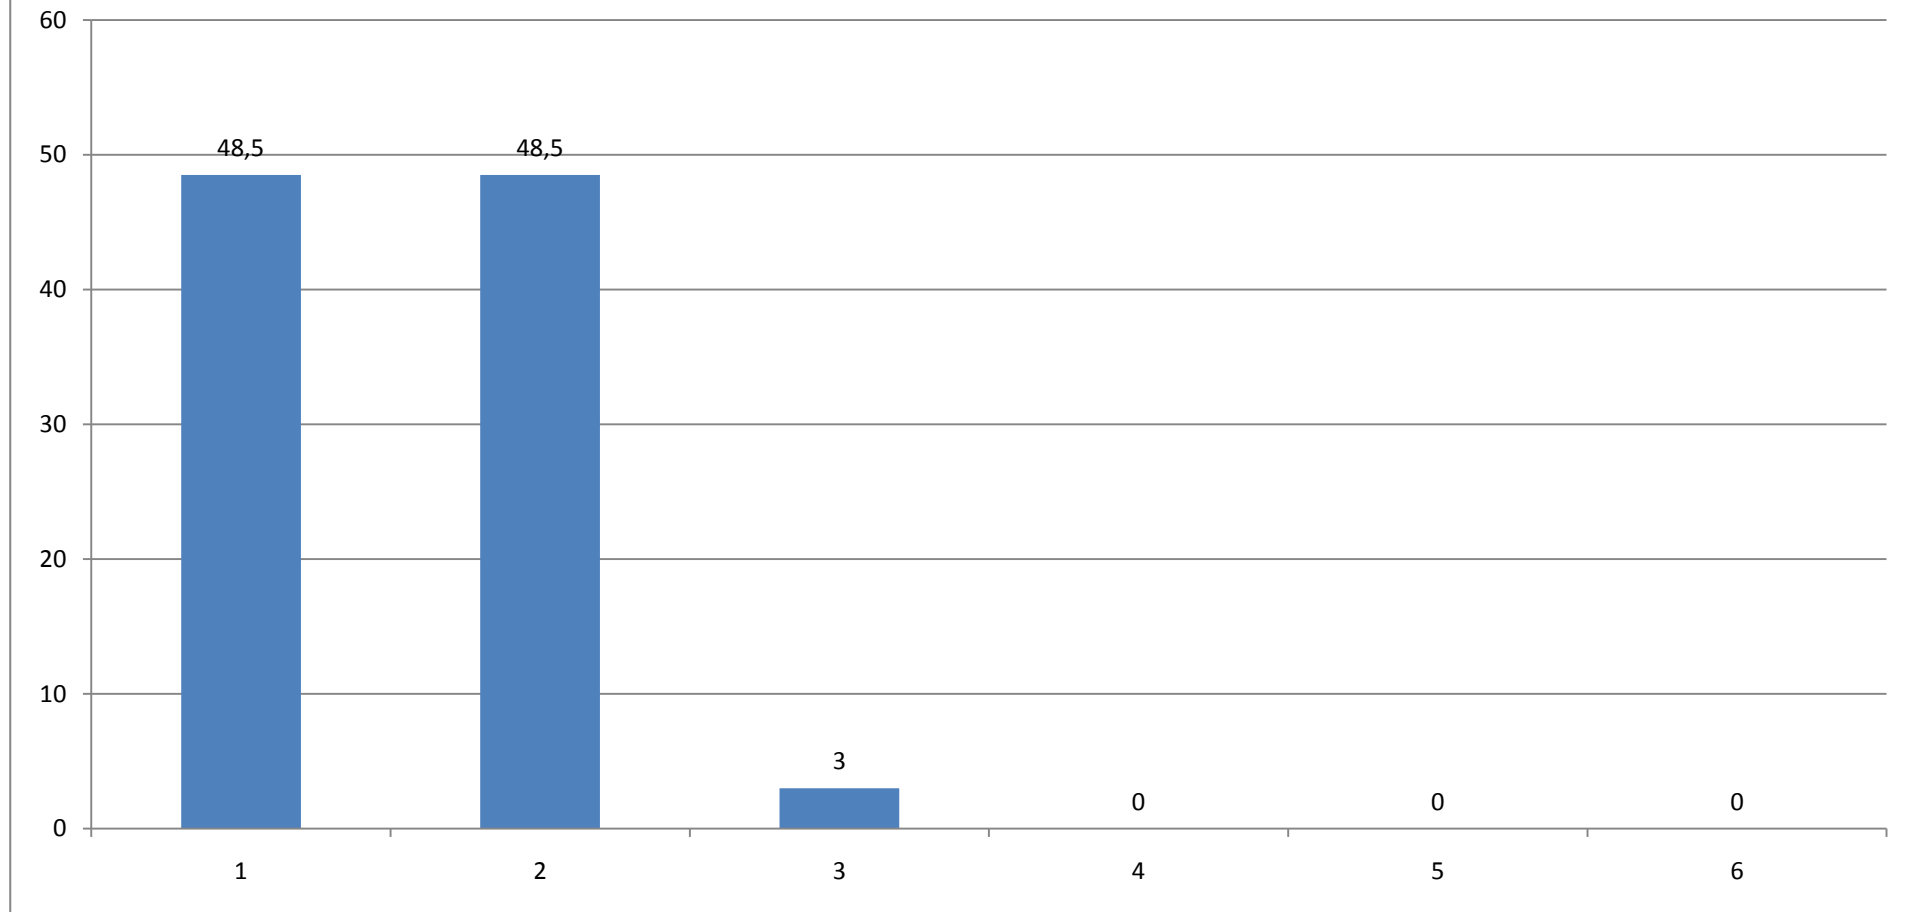

Wenn Sie für den Stützkurs insgesamt eine Note geben müssen, welche Note geben Sie?

(Angaben in Prozent)

Durchschnittliche Note: 1,58