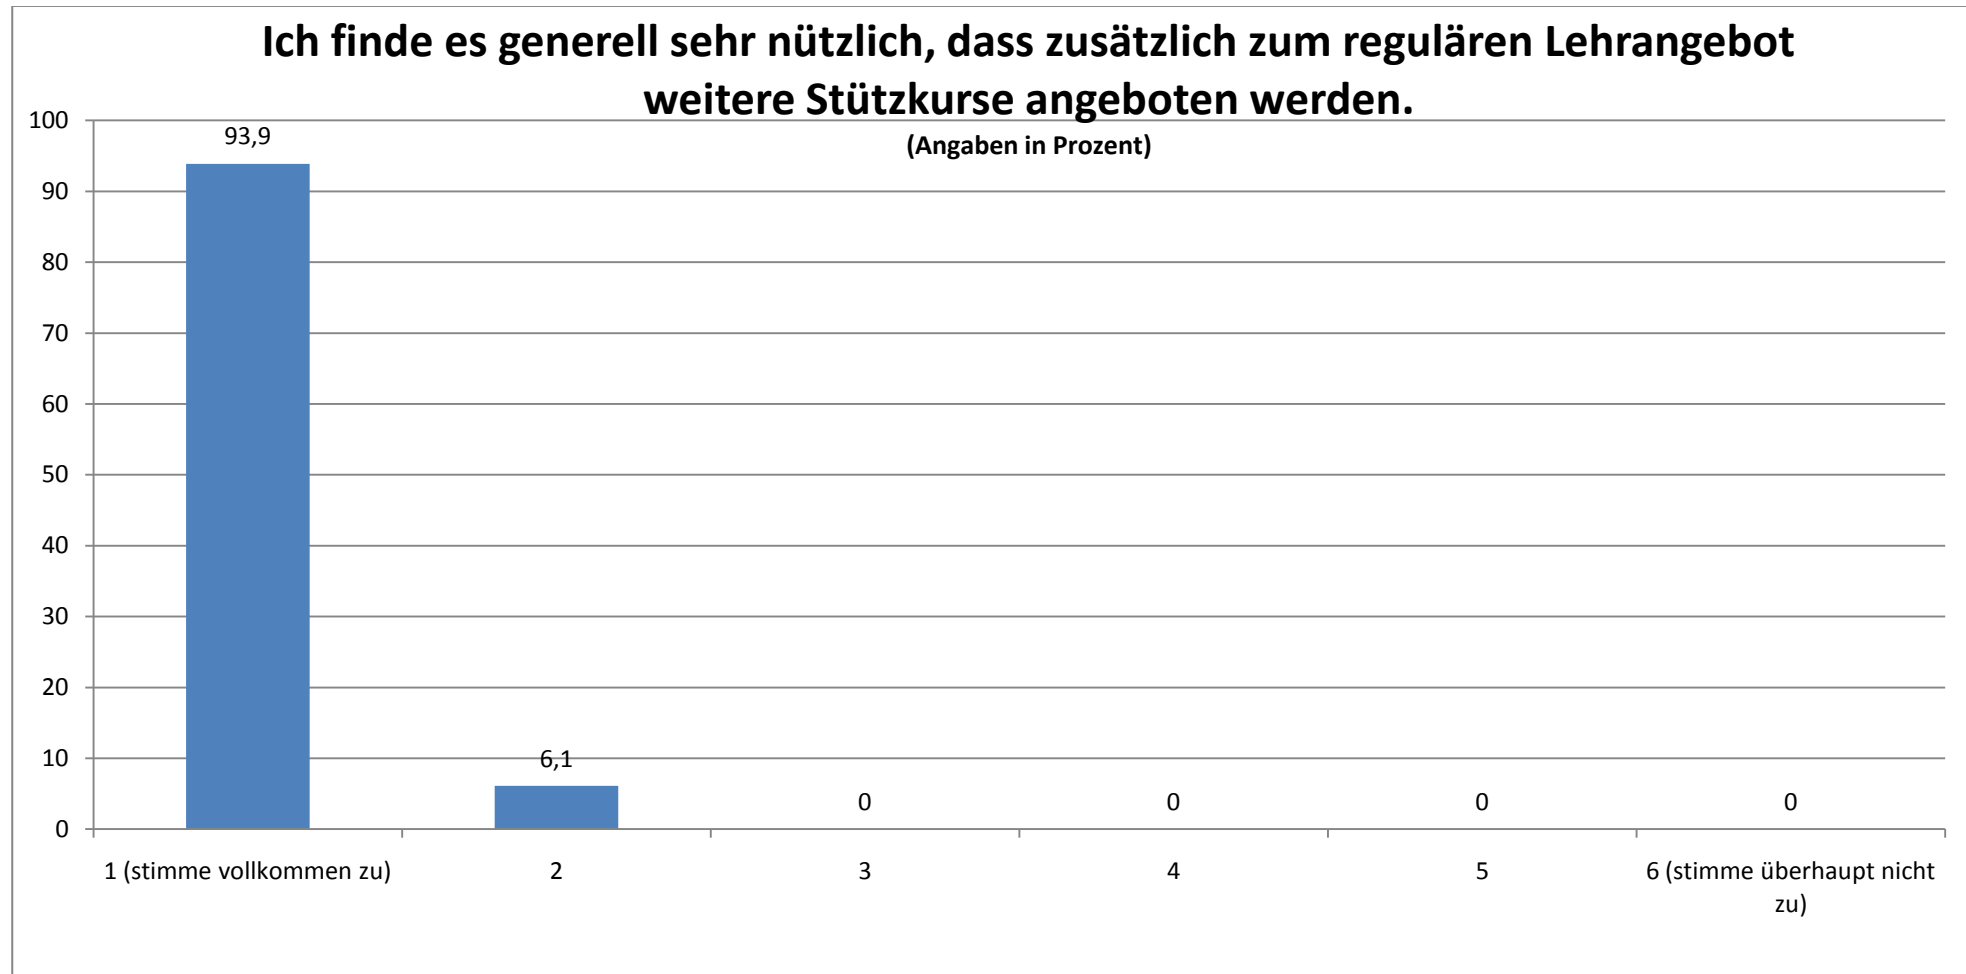

METHODENZENTRUM: GESAMTEVALUATION DER STÜTZKURSE (N = 104)

STAND: 07.04.10

Durchschnittlicher Wert (absolut): 1,06

Ich finde, dass dieser Stützkurs eine Verbesserung für die Lehre darstellt.

(Angaben in Prozent)

Durchschnittlicher Wert (absolut): 1,19

Dieser Stützkurs ist aus meiner Sicht sehr hilfreich.

(Angaben in Prozent)

Durchschnittlicher Wert (absolut): 1,30

Die Teilnehmerzahl fand ich...

(Angaben in Prozent)