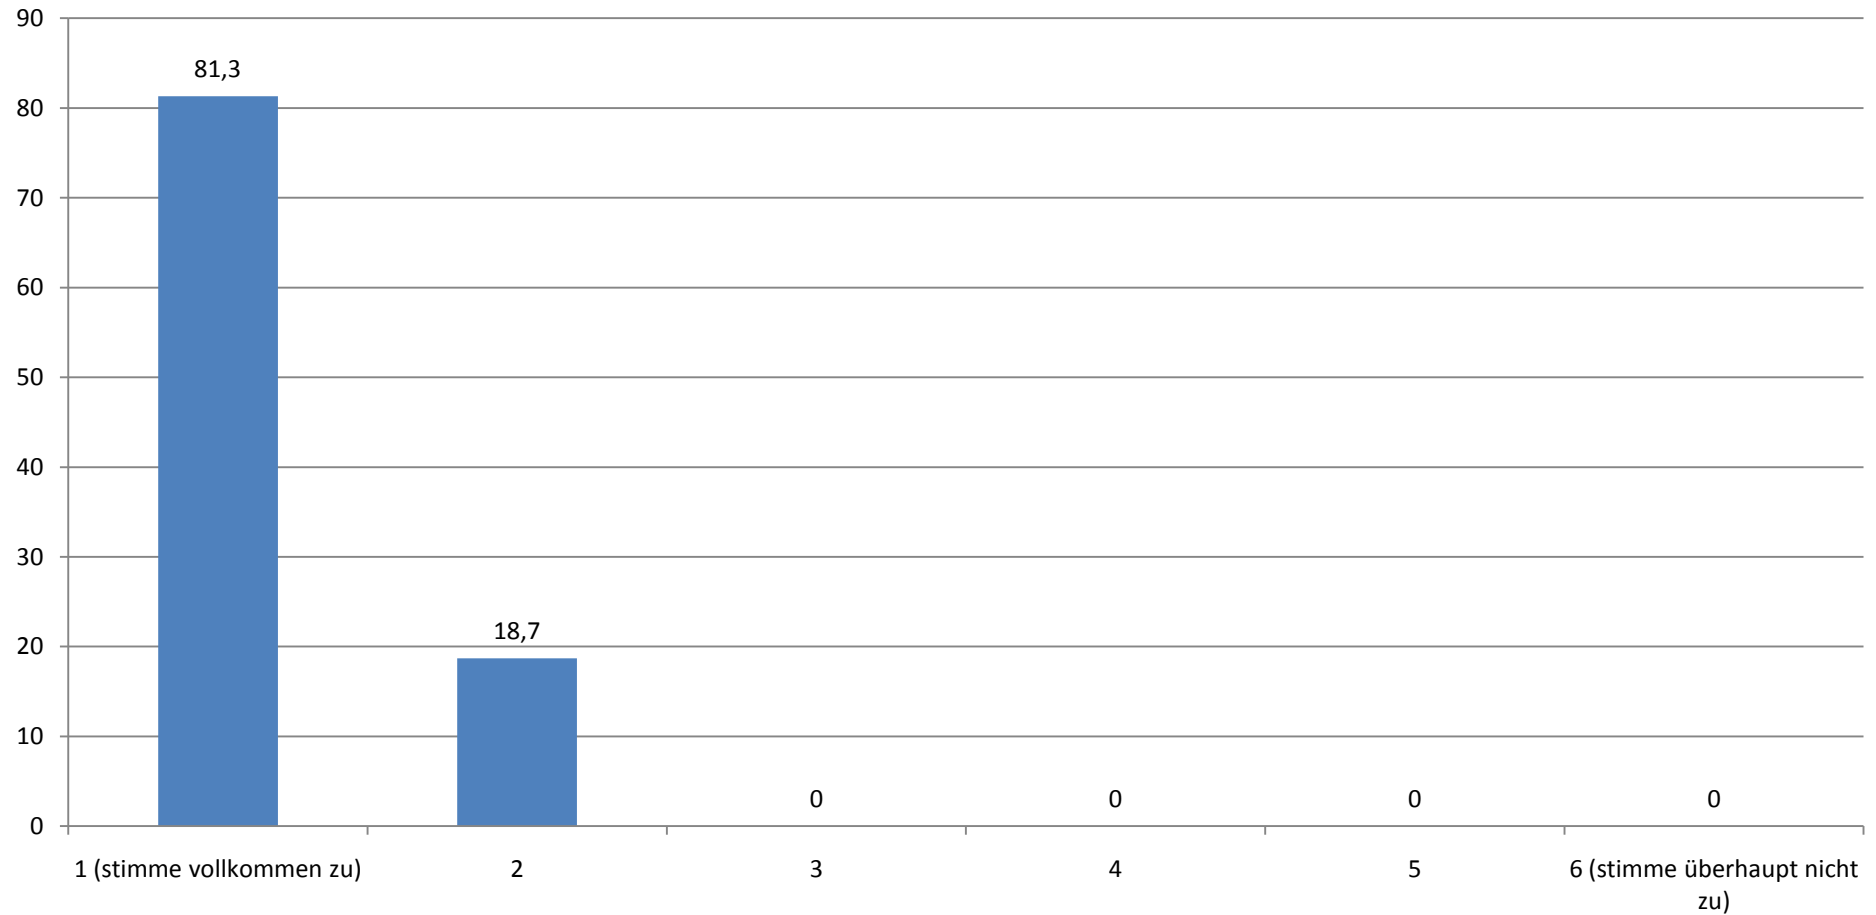

METHODENZENTRUM: GESAMTEVALUATION DER STÜTZKURSE (N = 104)

STAND: 07.04.10

Durchschnittlicher Wert (absolut): 1,06

Ich finde, dass dieser Stützkurs eine Verbesserung für die Lehre darstellt.

(Angaben in Prozent)

Durchschnittlicher Wert (absolut): 1,19

Dieser Stützkurs ist aus meiner Sicht sehr hilfreich.

(Angaben in Prozent)

Durchschnittlicher Wert (absolut): 1,30

Die Teilnehmerzahl fand ich...

(Angaben in Prozent)