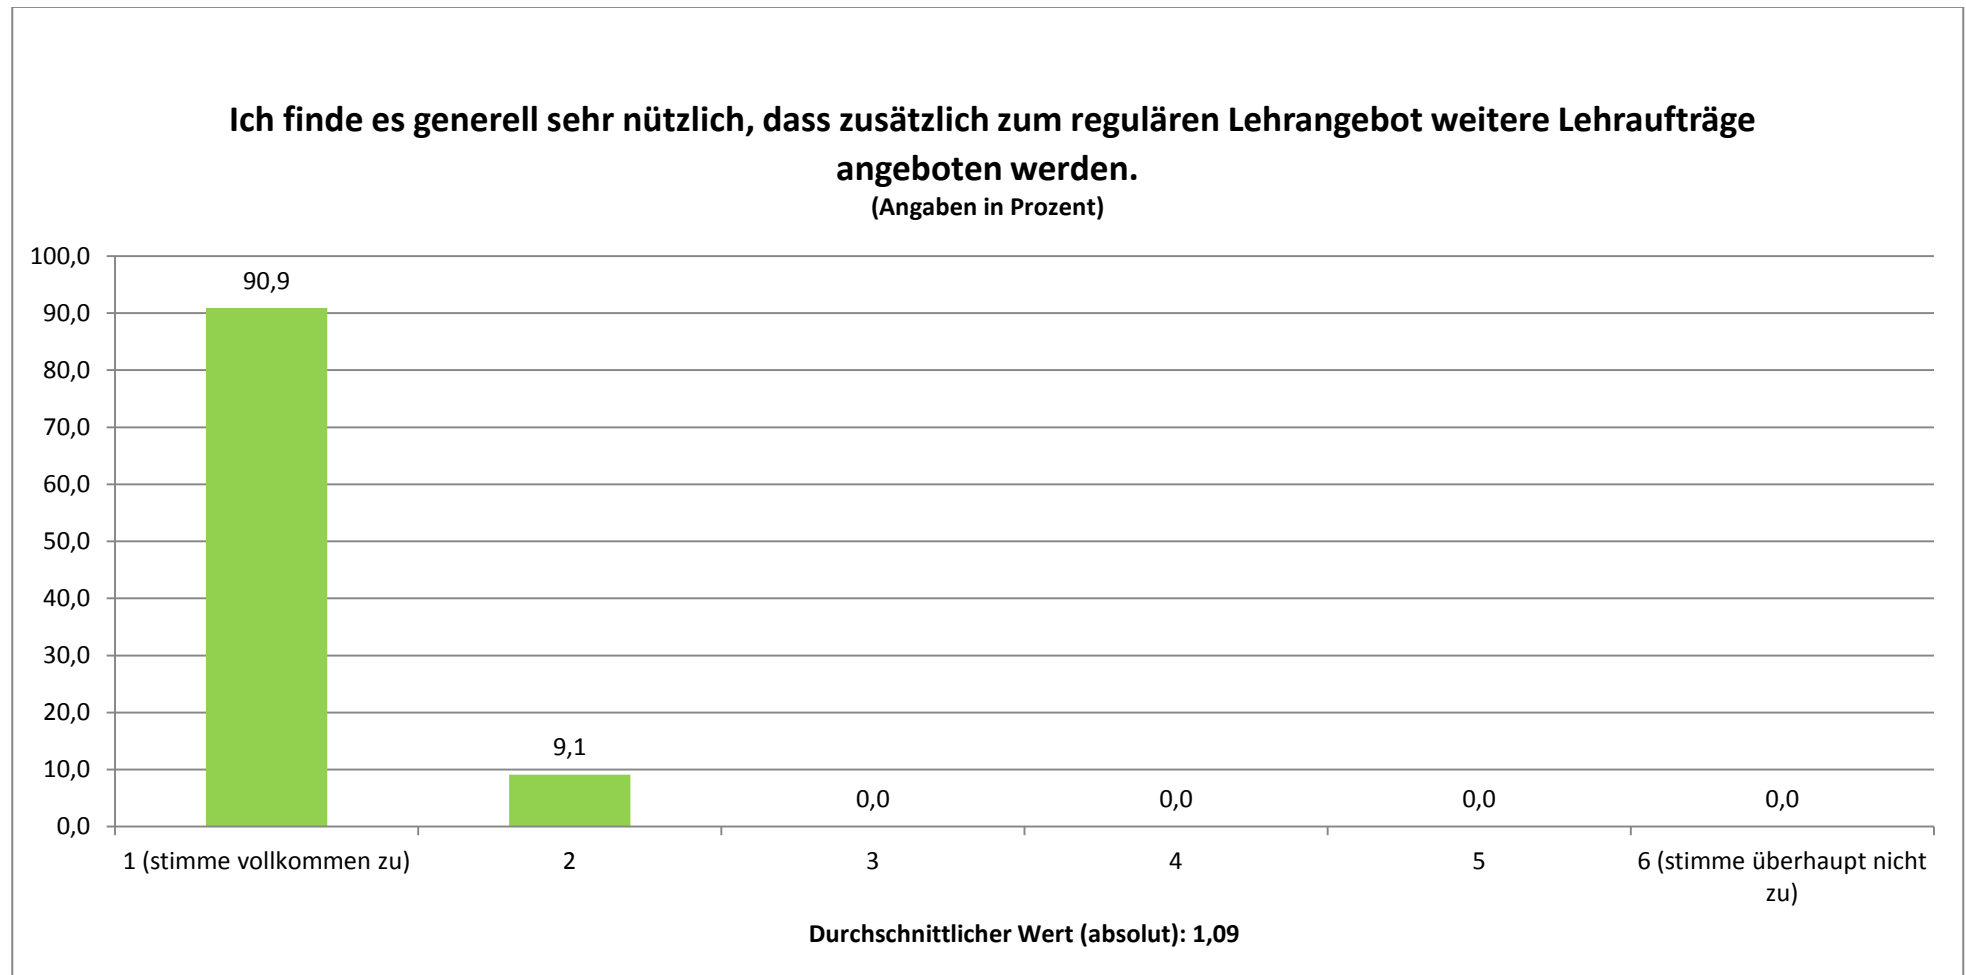

ETHNOLOGIE: GESAMTEVALUATION DER LEHRAUFTRÄGE (N= 22)

STAND: 25.05.2012

Ich finde, dass diese Veranstaltung eine Verbesserung der Lehre darstellt.

(Angaben in Prozent)

Durchschnittlicher Wert (absolut): 1,32

Dieser Lehrauftrag ist aus meiner Sicht eine wichtige Erweiterung des Lehrangebots.

(Angaben in Prozent)

Durchschnittlicher Wert (absolut): 1,23

Die Anzahl der Teilnehmer fand ich...

(Angaben in Prozent)

Durchschnittlicher Wert (absolut): 1,86