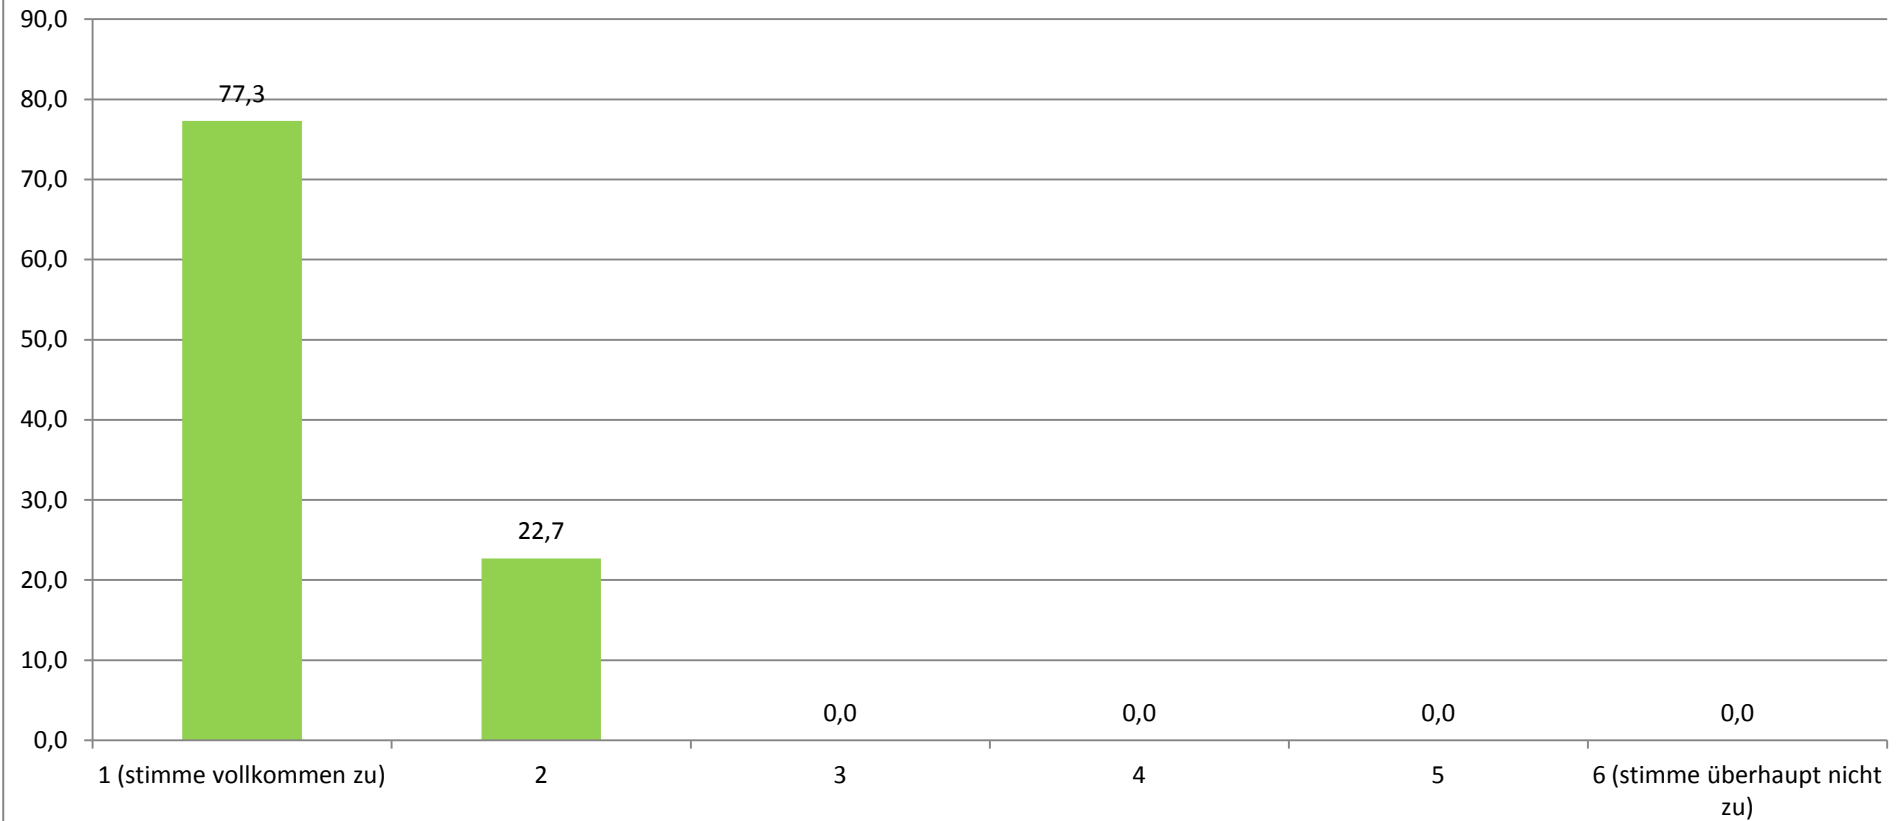

ETHNOLOGIE: GESAMTEVALUATION DER LEHRAUFTRÄGE (N= 22)

STAND: 25.05.2012

Ich finde, dass diese Veranstaltung eine Verbesserung der Lehre darstellt.

(Angaben in Prozent)

Durchschnittlicher Wert (absolut): 1,32

Dieser Lehrauftrag ist aus meiner Sicht eine wichtige Erweiterung des Lehrangebots.

(Angaben in Prozent)

Durchschnittlicher Wert (absolut): 1,23

Die Anzahl der Teilnehmer fand ich...

(Angaben in Prozent)

Durchschnittlicher Wert (absolut): 1,86