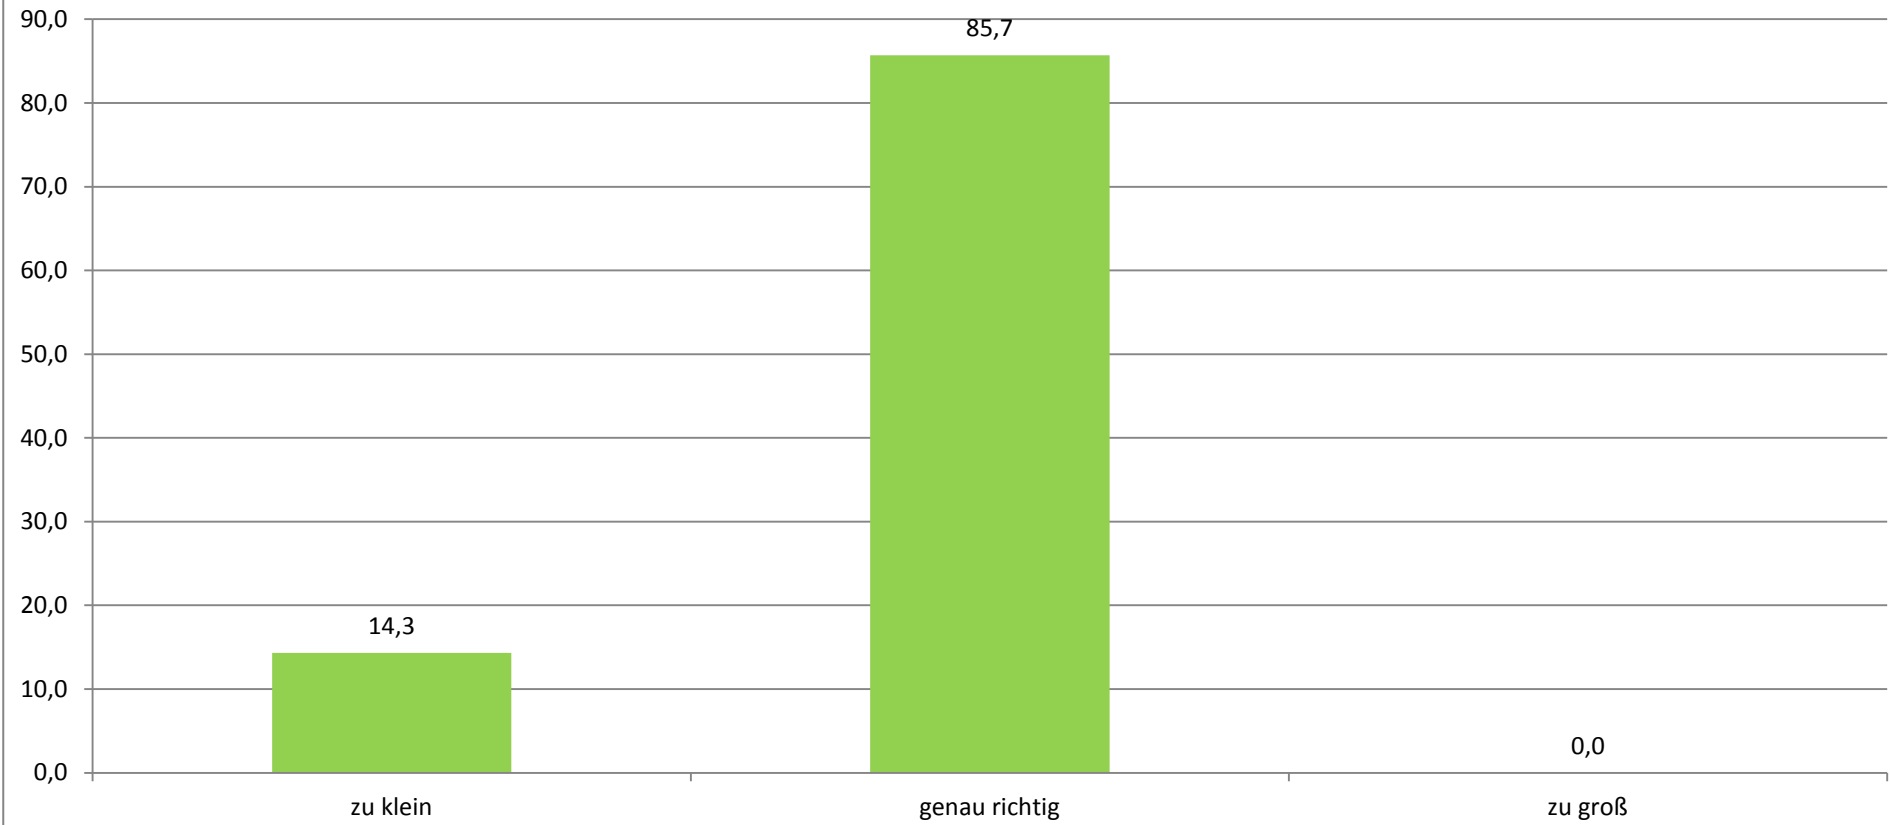

ETHNOLOGIE: GESAMTEVALUATION DER LEHRAUFTRÄGE (N= 22)

STAND: 25.05.2012

Ich finde, dass diese Veranstaltung eine Verbesserung der Lehre darstellt.

(Angaben in Prozent)

Durchschnittlicher Wert (absolut): 1,32

Dieser Lehrauftrag ist aus meiner Sicht eine wichtige Erweiterung des Lehrangebots.

(Angaben in Prozent)

Durchschnittlicher Wert (absolut): 1,23

Die Anzahl der Teilnehmer fand ich...

(Angaben in Prozent)

Durchschnittlicher Wert (absolut): 1,86

Wenn Sie für den Lehrauftrag insgesamt eine Note geben müssen, welche Note geben Sie?

(Angaben in Prozent)

Durchschnittlicher Wert (absolut): 1,43