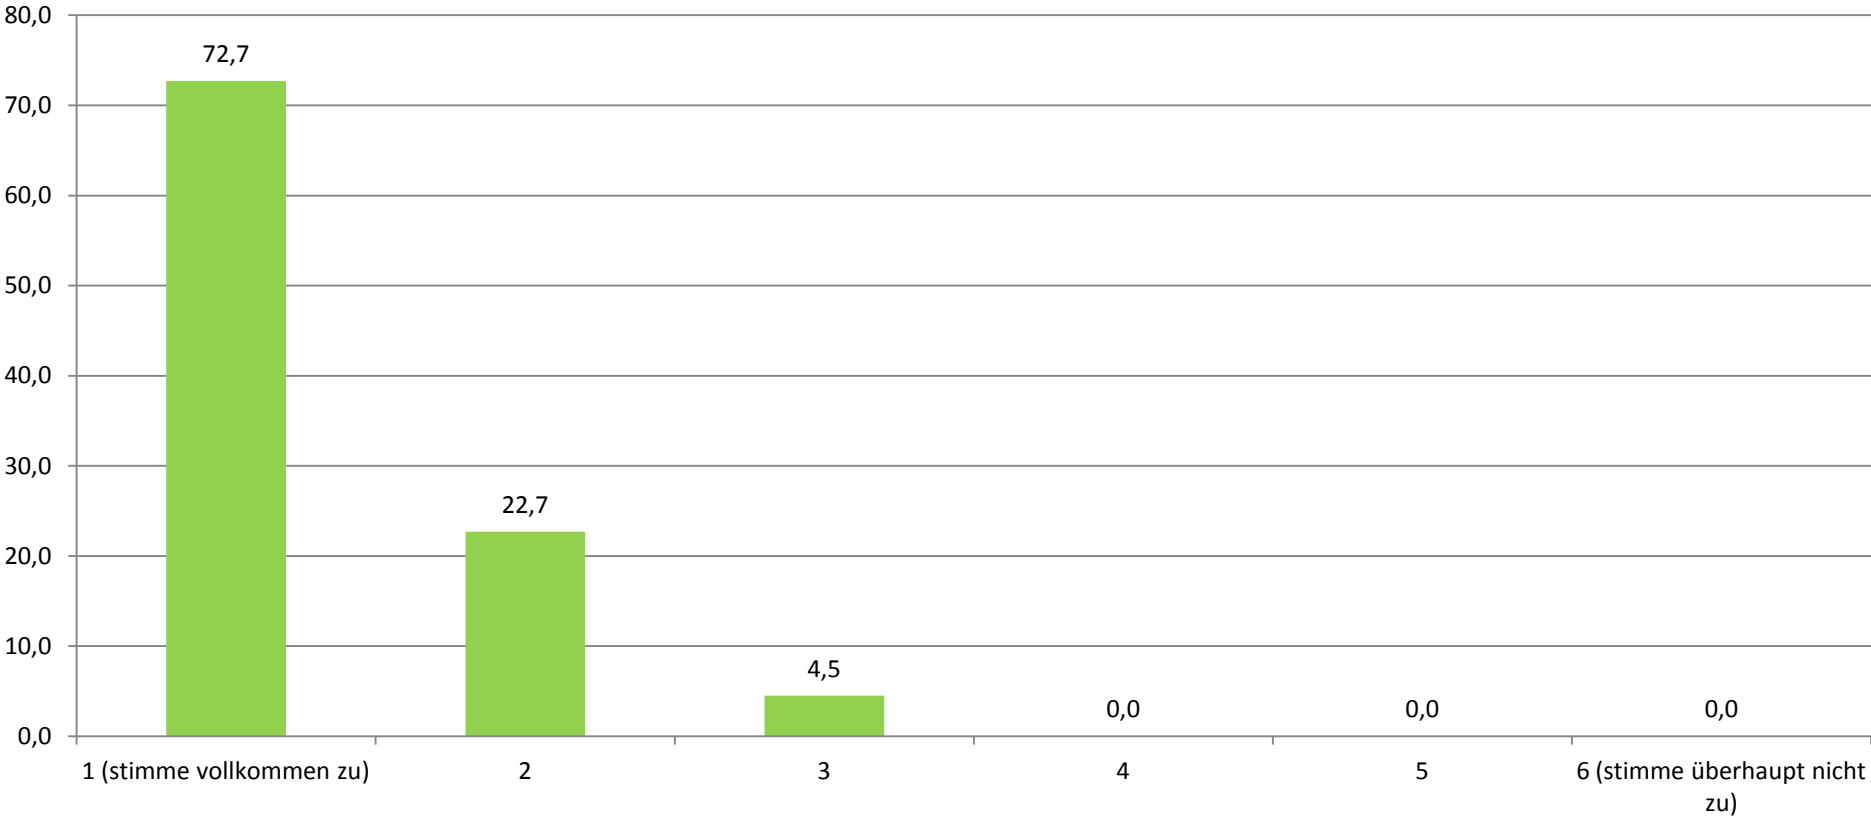

ETHNOLOGIE: GESAMTEVALUATION DER LEHRAUFTRÄGE (N= 22)

STAND: 25.05.2012

Ich finde, dass diese Veranstaltung eine Verbesserung der Lehre darstellt.

(Angaben in Prozent)

Durchschnittlicher Wert (absolut): 1,32

Dieser Lehrauftrag ist aus meiner Sicht eine wichtige Erweiterung des Lehrangebots.

(Angaben in Prozent)

Durchschnittlicher Wert (absolut): 1,23

Die Anzahl der Teilnehmer fand ich...

(Angaben in Prozent)

Durchschnittlicher Wert (absolut): 1,86